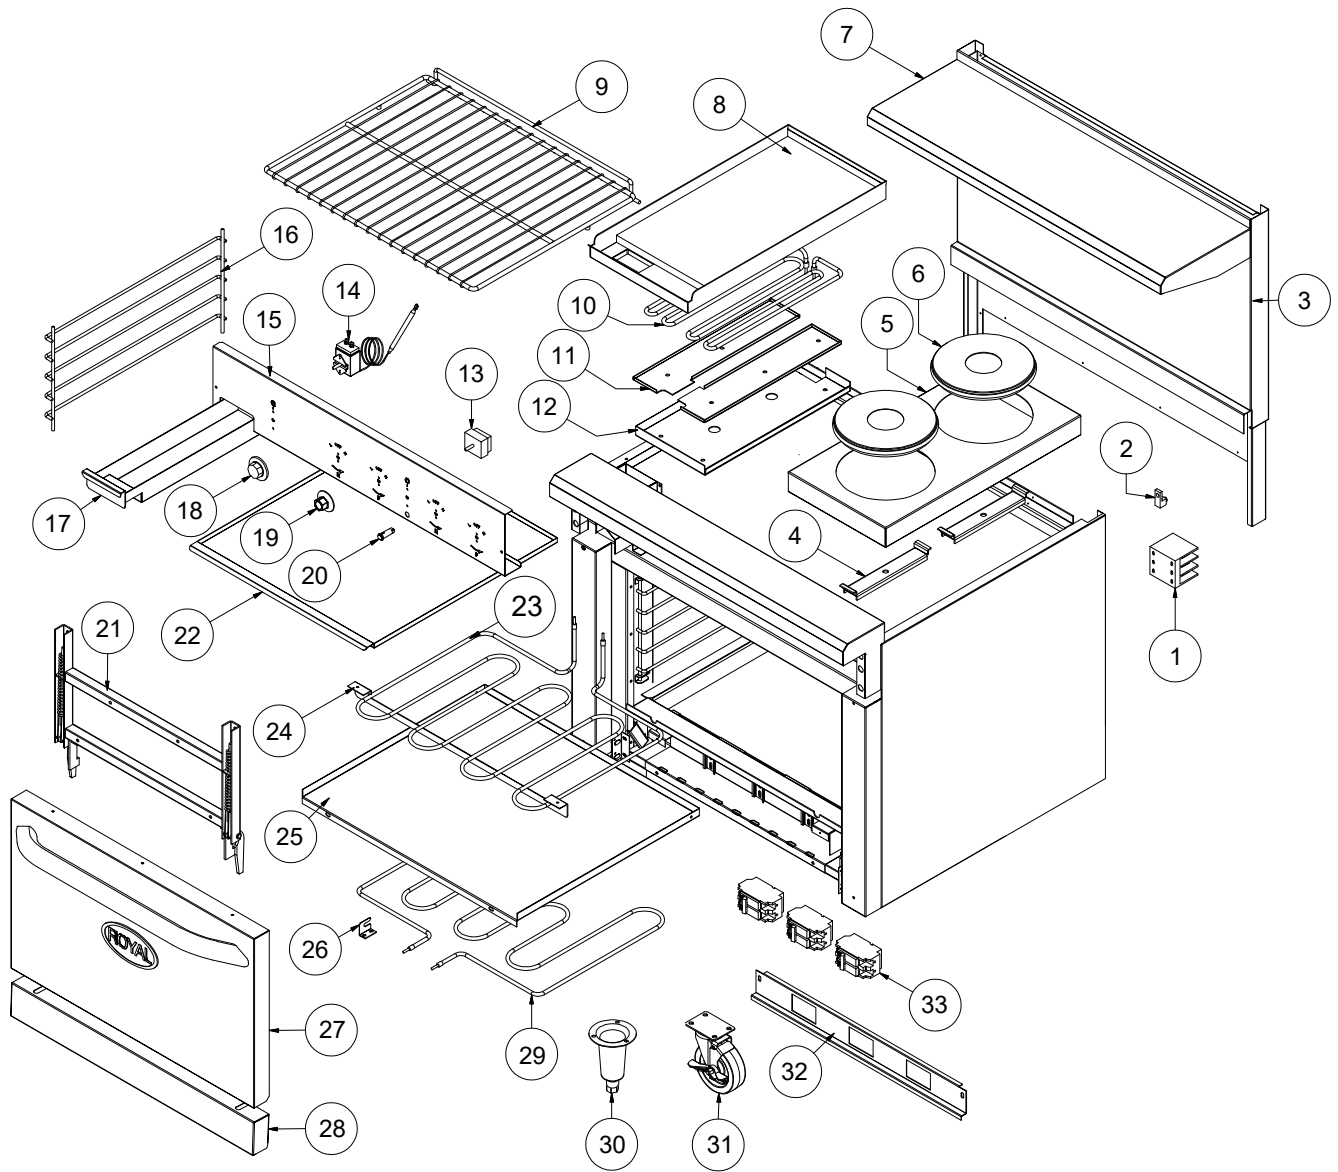

# RRE & RRE-C - SERIES ELECTRIC RANGE

81924

<p>POWER DIST. BLOCK</p> <p>1</p>	<p>GROUND LUG</p> <p>2</p>	<p>CONTROL SWITCH</p> <p>13</p>	<p>THERMOSTAT</p> <p>14</p>	<p>KNOB THERMOSTAT</p> <p>18</p>	<p>KNOB SWITCH</p> <p>19</p>	<p>INDICATOR LIGHT</p> <p>20</p>	<p>CIRCUIT BREAKER</p> <p>33</p>	<p>DOOR SWITCH</p> <p>34</p>
-----------------------------------	----------------------------	---------------------------------	-----------------------------	----------------------------------	------------------------------	----------------------------------	----------------------------------	------------------------------