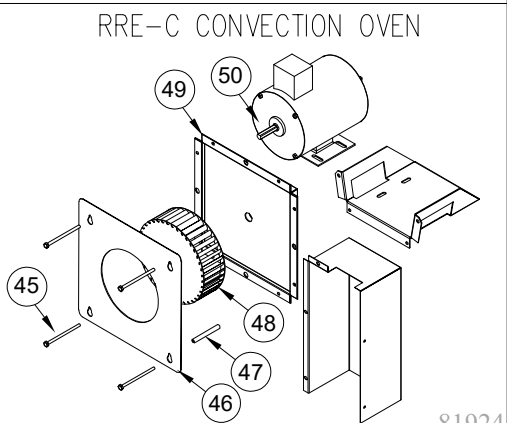

# RRE & RRE-C - SERIES ELECTRIC RANGE

81924

<p>POWER DIST. BLOCK</p> <p>1</p>	<p>GROUND LUG</p> <p>2</p>	<p>CONTROL SWITCH</p> <p>13</p>	<p>THERMOSTAT</p> <p>14</p>	<p>KNOB THERMOSTAT</p> <p>18</p>	<p>KNOB SWITCH</p> <p>19</p>	<p>INDICATOR LIGHT</p> <p>20</p>	<p>CIRCUIT BREAKER</p> <p>33</p>	<p>DOOR SWITCH</p> <p>34</p>
-----------------------------------	----------------------------	---------------------------------	-----------------------------	----------------------------------	------------------------------	----------------------------------	----------------------------------	------------------------------