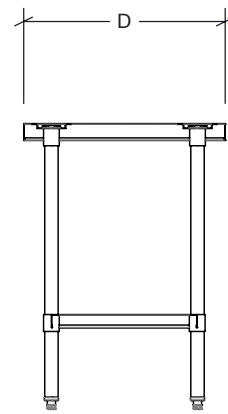

Modèle	Largeur (L)	Profondeur (P)	Hauteur	Nombre de pattes	Poids	Dimensions emballage (L x P x H)			
RO-WT-2424	24" – 610 mm	24" – 610 mm	34" – 864 mm	4	34 lb – 15 kg	36 x 32 x 4" 914 x 813 x 102 mm			
RO-WT-3024	30" – 762 mm				39 lb – 18 kg				
RO-WT-3624	36" – 914 mm				44 lb – 20 kg	38 x 32 x 4" 965 x 813 x 102 mm			
RO-WT-4824	48" – 1219 mm				52 lb – 24 kg		50 x 26 x 4" 1270 x 660 x 102 mm		
RO-WT-6024	60" – 1524 mm				63 lb – 29 kg			62 x 26 x 4" 1575 x 660 x 102 mm	
RO-WT-7224	72" – 1828 mm				73 lb – 33 kg	74 x 26 x 4" 1880 x 660 x 102 mm			
RO-WT-8424	84" – 2134 mm				6	89 lb – 40 kg	86 x 26 x 4" 2184 x 660 x 102 mm		
RO-WT-9624	96" – 2438 mm	98 lb – 44 kg		98 x 26 x 4" 2489 x 660 x 102 mm					
RO-WT-3030	30" – 762 mm	30" – 762 mm		34" – 864 mm	4	44 lb – 20 kg	36 x 36 x 4" 914 x 914 x 102 mm		
RO-WT-3630	36" – 914 mm					49 lb – 22 kg		38 x 32 x 4" 965 x 813 x 102 mm	
RO-WT-4830	48" – 1219 mm					60 lb – 27 kg	50 x 32 x 4" 1270 x 813 x 102 mm		
RO-WT-6030	60" – 1524 mm					71 lb – 32 kg			62 x 32 x 4" 1575 x 813 x 102 mm
RO-WT-7230	72" – 1828 mm					84 lb – 38 kg	74 x 32 x 4" 1880 x 813 x 102 mm		
RO-WT-8430	84" – 2134 mm					6	101 lb – 46 kg	86 x 32 x 4" 2184 x 813 x 102 mm	
RO-WT-9630	96" – 2438 mm		113 lb – 51 kg				98 x 32 x 4" 2489 x 813 x 102 mm