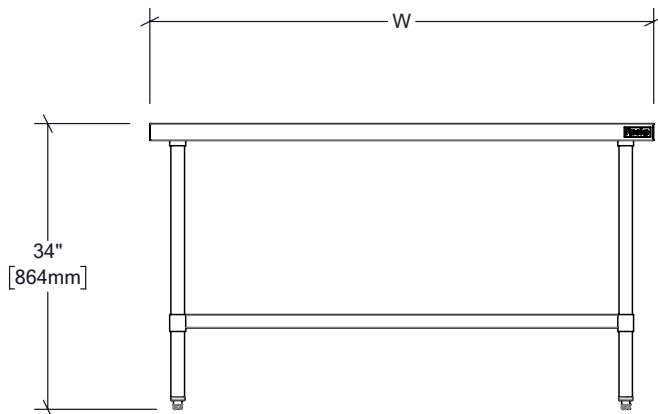

Modèle	Largeur (L)	Profondeur (P)	Hauteur	Nombre de pattes	Poids	Dimensions emballage (L x P x H)			
RO-WT-2424	24" – 610 mm	24" – 610 mm	34" – 864 mm	4	34 lb – 15 kg	36 x 32 x 4" 914 x 813 x 102 mm			
RO-WT-3024	30" – 762 mm				39 lb – 18 kg				
RO-WT-3624	36" – 914 mm				44 lb – 20 kg	38 x 32 x 4" 965 x 813 x 102 mm			
RO-WT-4824	48" – 1219 mm				52 lb – 24 kg		50 x 26 x 4" 1270 x 660 x 102 mm		
RO-WT-6024	60" – 1524 mm				63 lb – 29 kg			62 x 26 x 4" 1575 x 660 x 102 mm	
RO-WT-7224	72" – 1828 mm				73 lb – 33 kg	74 x 26 x 4" 1880 x 660 x 102 mm			
RO-WT-8424	84" – 2134 mm				6	89 lb – 40 kg	86 x 26 x 4" 2184 x 660 x 102 mm		
RO-WT-9624	96" – 2438 mm	98 lb – 44 kg		98 x 26 x 4" 2489 x 660 x 102 mm					
RO-WT-3030	30" – 762 mm	30" – 762 mm		34" – 864 mm	4	44 lb – 20 kg	36 x 36 x 4" 914 x 914 x 102 mm		
RO-WT-3630	36" – 914 mm					49 lb – 22 kg		38 x 32 x 4" 965 x 813 x 102 mm	
RO-WT-4830	48" – 1219 mm					60 lb – 27 kg	50 x 32 x 4" 1270 x 813 x 102 mm		
RO-WT-6030	60" – 1524 mm					71 lb – 32 kg			62 x 32 x 4" 1575 x 813 x 102 mm
RO-WT-7230	72" – 1828 mm					84 lb – 38 kg	74 x 32 x 4" 1880 x 813 x 102 mm		
RO-WT-8430	84" – 2134 mm					6	101 lb – 46 kg	86 x 32 x 4" 2184 x 813 x 102 mm	
RO-WT-9630	96" – 2438 mm		113 lb – 51 kg				98 x 32 x 4" 2489 x 813 x 102 mm