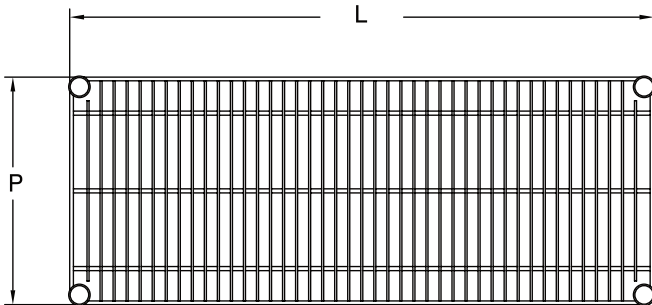

Modèle tablette	Largeur (L)	Profondeur (P)	Hauteur	Emballage		
				Poids emballage	Dimensions (L x P x H)	Quantité
RO-WS-S2414-GE	24" - 610 mm	14" - 356 mm	1 1/4" - 32 mm	35 lb - 16 kg	24 1/2 x 14 1/2 x 7" - 622 x 368 x 178 mm	4
RO-WS-S2418-GE		18" - 457 mm		39 lb - 18 kg	24 1/2 x 18 1/2 x 7" - 622 x 470 x 178 mm	4
RO-WS-S2424-GE		24" - 610 mm		44 lb - 20 kg	24 1/2 x 24 1/2 x 7" - 622 x 622 x 178 mm	4
RO-WS-S3014-GE	30" - 762 mm	14" - 356 mm		41 lb - 19 kg	30 1/2 x 14 1/2 x 7" - 775 x 368 x 178 mm	4
RO-WS-S3018-GE		18" - 457 mm		45 lb - 20 kg	30 1/2 x 18 1/2 x 7" - 775 x 470 x 178 mm	4
RO-WS-S3024-GE		24" - 610 mm		51 lb - 23 kg	30 1/2 x 24 1/2 x 7" - 775 x 622 x 178 mm	4
RO-WS-S3614-GE	36" - 914 mm	14" - 356 mm		47 lb - 21 kg	36 1/2 x 14 1/2 x 7" - 927 x 368 x 178 mm	4
RO-WS-S3618-GE		18" - 457 mm		51 lb - 23 kg	36 1/2 x 18 1/2 x 7" - 927 x 470 x 178 mm	4
RO-WS-S3624-GE		24" - 610 mm		58 lb - 26 kg	36 1/2 x 24 1/2 x 7" - 927 x 622 x 178 mm	4
RO-WS-S4214-GE	42" - 1067 mm	14" - 356 mm		52 lb - 23 kg	42 1/2 x 14 1/2 x 7" - 1080 x 368 x 178 mm	4
RO-WS-S4218-GE		18" - 457 mm		56 lb - 25 kg	42 1/2 x 18 1/2 x 7" - 1080 x 470 x 178 mm	4
RO-WS-S4224-GE		24" - 610 mm		64 lb - 29 kg	42 1/2 x 24 1/2 x 7" - 1080 x 622 x 178 mm	4
RO-WS-S4814-GE	48" - 1219 mm	14" - 356 mm		58 lb - 26 kg	48 1/2 x 14 1/2 x 7" - 1232 x 368 x 178 mm	4
RO-WS-S4818-GE		18" - 457 mm		64 lb - 29 kg	48 1/2 x 18 1/2 x 7" - 1232 x 470 x 178 mm	4
RO-WS-S4824-GE		24" - 610 mm		72 lb - 33 kg	48 1/2 x 24 1/2 x 7" - 1232 x 622 x 178 mm	4
RO-WS-S6014-GE	60" - 1524 mm	14" - 356 mm		37 lb - 17 kg	60 1/2 x 14 1/2 x 4" - 1537 x 368 x 102 mm	2
RO-WS-S6018-GE		18" - 457 mm		40 lb - 18 kg	60 1/2 x 18 1/2 x 4" - 1537 x 470 x 102 mm	2
RO-WS-S6024-GE		24" - 610 mm		46 lb - 21 kg	60 1/2 x 24 1/2 x 4" - 1537 x 622 x 102 mm	2
RO-WS-S7214-GE	72" - 1829 mm	14" - 356 mm		44 lb - 20 kg	72 1/2 x 14 1/2 x 4" - 1842 x 368 x 102 mm	2
RO-WS-S7218-GE		18" - 457 mm		48 lb - 21 kg	72 1/2 x 18 1/2 x 4" - 1842 x 470 x 102 mm	2
RO-WS-S7224-GE		24" - 610 mm	54 lb - 24 kg	72 1/2 x 24 1/2 x 4" - 1842 x 622 x 102 mm	2	

Modèle poteau	Diamètre	Hauteur	Emballage		
			Poids	Dimensions (L x P x H)	Quantité
RO-WS-P54-GE	1" - 25 mm	54" - 1372 mm	12 lb - 5 kg	4 1/2 x 1 1/2 x 54" - 114 x 38 x 1372 mm	4
RO-WS-P64-GE		64" - 1626 mm	15 lb - 7 kg	4 1/2 x 1 1/2 x 64" - 114 x 38 x 1626 mm	4
RO-WS-P72-GE		72" - 1829 mm	17 lb - 8 kg	4 1/2 x 1 1/2 x 72" - 114 x 38 x 1880 mm	4
RO-WS-P86-GE		86" - 2184 mm	20 lb - 9 kg	4 1/2 x 1 1/2 x 86" - 114 x 38 x 2184 mm	4