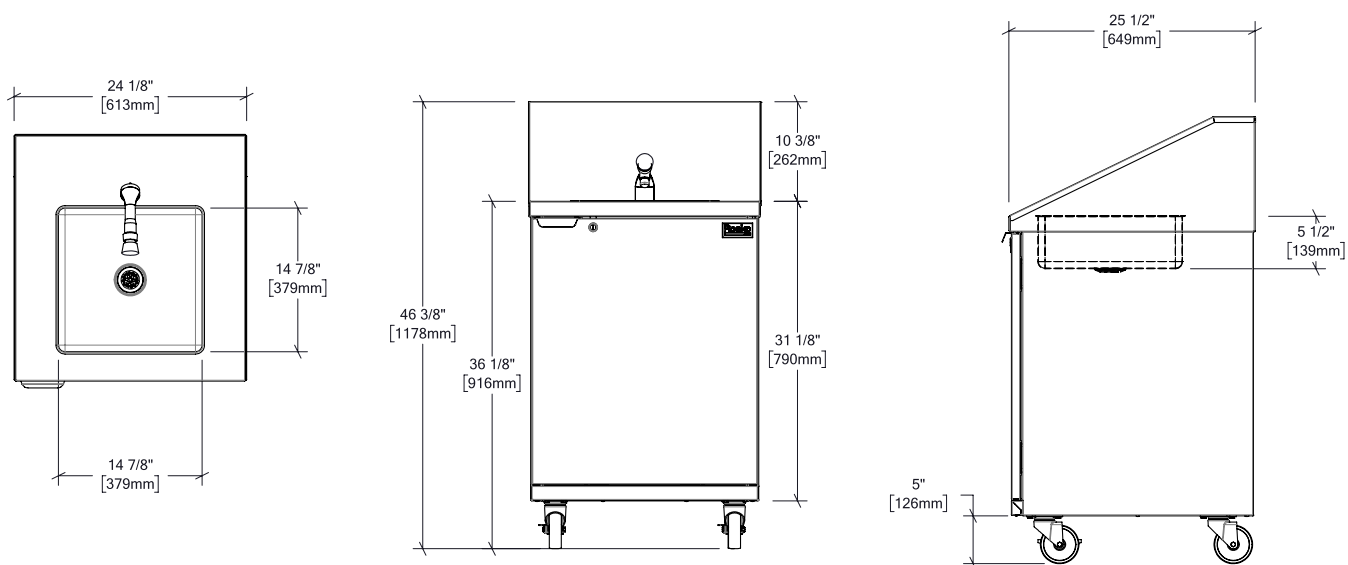

RO-HS24-C-CW-AUTO

Construction

- Entièrement fabriquée en acier inoxydable de grade 304 - calibre 18
- Tous les modèles sont complètement assemblés et prêts à l'utilisation
- Évier intégré de 15 x 15 x 5" (381 x 381 x 127 mm)
- Drain centré de 1½" (38 mm) NPT
- Base fermée avec porte, poignée et serrure à clé
- Roues pivotantes de 4" (102 mm) à frein avant

Rosko

RO-HS24

Modèle	Dimensions hors-tous (L x P x H)	Hauteur de l'évier	Poids	Dimensions emballage (L x P x H)
TOUS LES MODÈLES	24 3/8 x 25 5/8 x 46 3/8" 613 x 651 x 1178 mm	36 1/8" - 918 mm	160 lb - 73 kg	38 x 38 x 64" 965 x 965 x 1626 mm

Modèle	Série	Température de l'eau	Type de robinet	Capacité de lavage	Alimentation en eau	Évacuation des eaux	Alimentation électrique
RO-HS24-C-CW-MET	Connecté	Froide	Vanne de mesure	Illimitée	Aqueduc Boyau flex 1/2" 30" de long	Égoût Boyau 3/4" MHT 60" de long	N/A
RO-HS24-C-CW-AUTO			Automatique				
RO-HS24-C-HW-MET		Chaude	Vanne de mesure				
RO-HS24-C-HW-AUTO			Automatique				
RO-HS24-A-CW-MET	Autonome	Froide	Vanne de mesure	75 (appro.)	Réservoir 5 gal - 18 L	Réservoir 7 gal - 26 L	120 V, 20 Amp
RO-HS24-A-CW-AUTO			Automatique				
RO-HS24-A-HW-MET		Chaude	Vanne de mesure				
RO-HS24-A-HW-AUTO			Automatique				