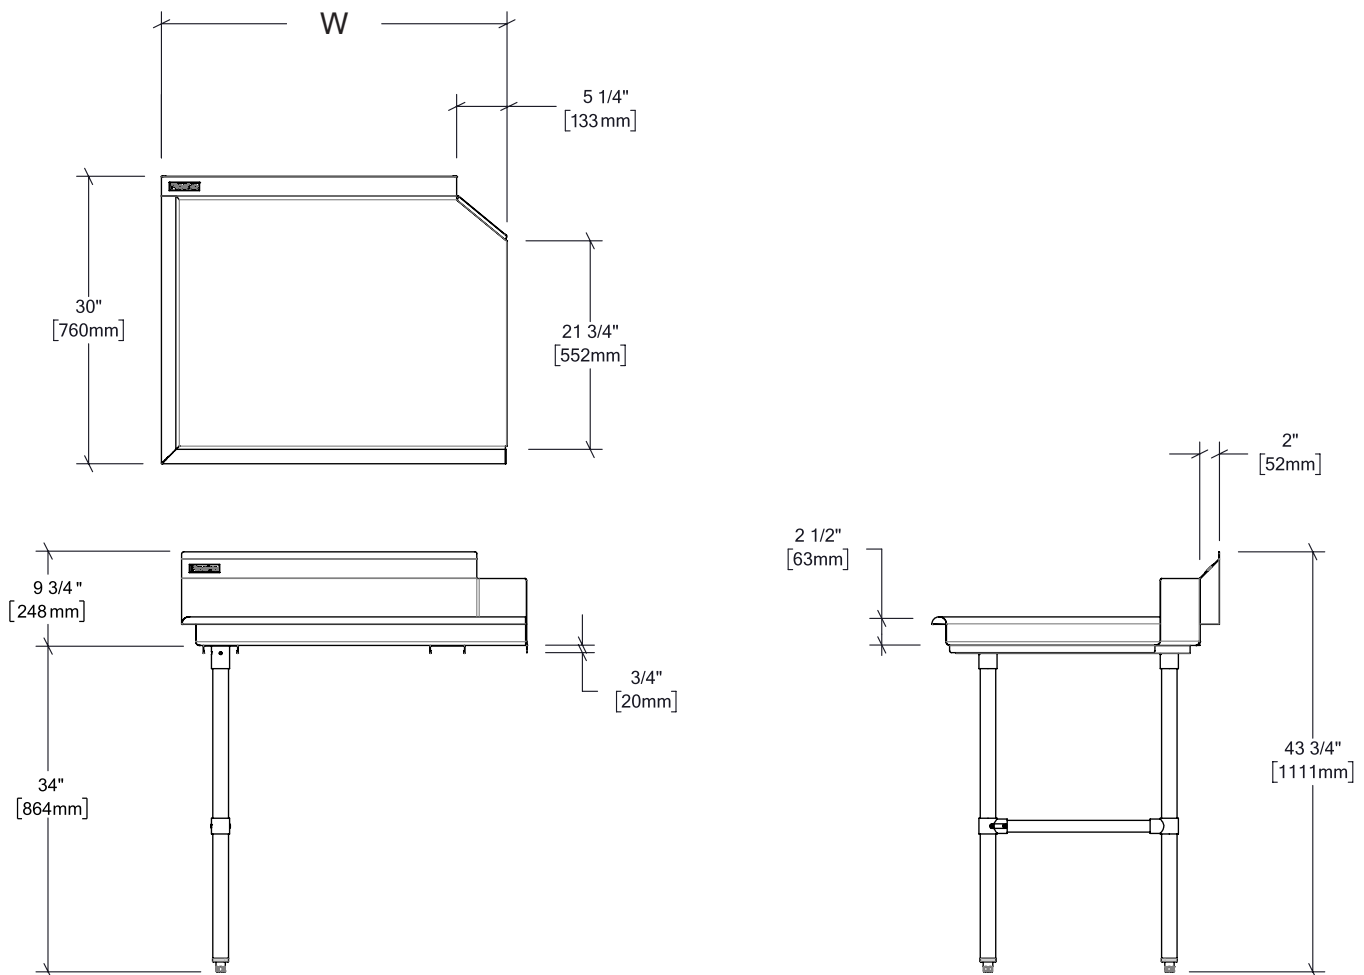

### Table à vaisselle propre

|  |  |  |
|--|--|--|
| <input type="checkbox"/> RO-CDT-3630-L | <input type="checkbox"/> RO-CDT-4830-L | <input type="checkbox"/> RO-CDT-7230-L |
| <input type="checkbox"/> RO-CDT-3630-R | <input type="checkbox"/> RO-CDT-4830-R | <input type="checkbox"/> RO-CDT-7230-R |

RO-CDT-4830-L

Voir aussi la gamme de tables à vaisselle souillée RO-SDT

### Caractéristiques

- Fabriquée en acier inoxydable de grade 304 - calibre 18
- Rebords roulés
- Croisillon ajustable inclus
- Pattes en acier inoxydable
- Pieds ajustables en acier inoxydable
- Disponible avec orientation gauche ou droite
- Assemblage facile et rapide
- Garantie limitée d'un (1) an sur pièces et main d'oeuvre
- Certifiée aux normes NSF/ANSI 2

## RO-CDT

| Modèle        | Largeur (L)   | Profondeur   | Hauteur totale    | Orientation | Poids         | Dimensions emballage (L x P x H)     |
|---------------|---------------|--------------|-------------------|-------------|---------------|--------------------------------------|
| RO-CDT-3630-L | 36" - 914 mm  | 30" - 762 mm | 43 3/4" - 1111 mm | Gauche      | 40 lb - 18 kg | 38 x 33 x 15"<br>965 x 838 x 381 mm  |
| RO-CDT-3630-R |               |              |                   | Droite      |               |                                      |
| RO-CDT-4830-L | 48" - 1219 mm |              |                   | Gauche      | 51 lb - 23 kg | 50 x 33 x 15"<br>1270 x 838 x 381 mm |
| RO-CDT-4830-R |               |              |                   | Droite      |               |                                      |
| RO-CDT-7230-L | 72" - 1829 mm |              |                   | Gauche      | 69 lb - 31 kg | 74 x 33 x 15"<br>1880 x 838 x 381 mm |
| RO-CDT-7230-R |               |              |                   | Droite      |               |                                      |