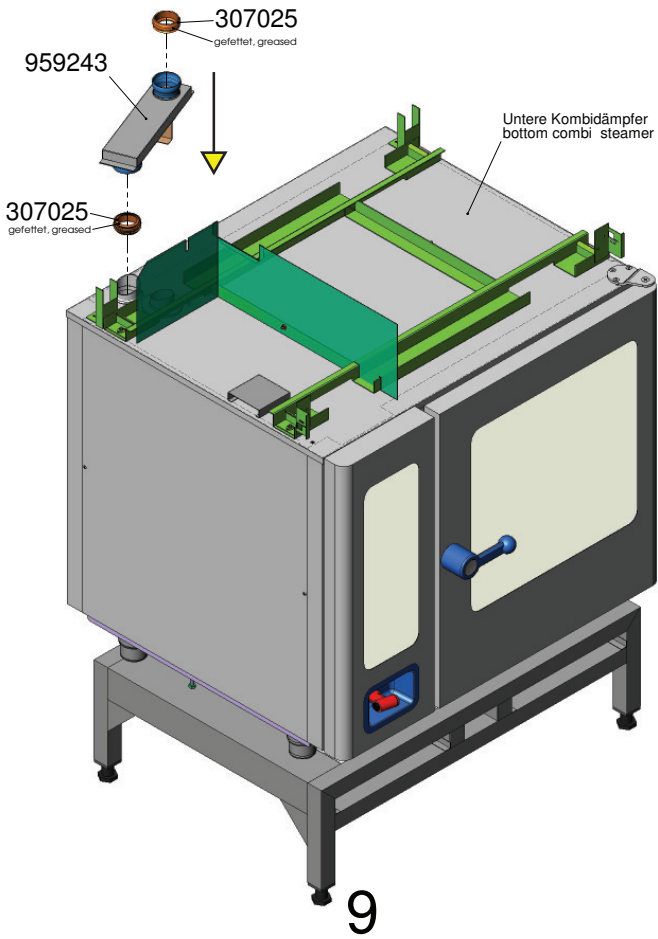

**Montageanleitung Kombi Mix Gas**  
**Mounting instruction Combi mix gas**  
**6-11/ 6-11 07**

5

6

7

8

13

14

15

16

alternativ: Bohrung für Schraube 3,3mm  
alternative: drill hole for screw 3,3mm

17

Ø3,2 / M4

18

19

20

21