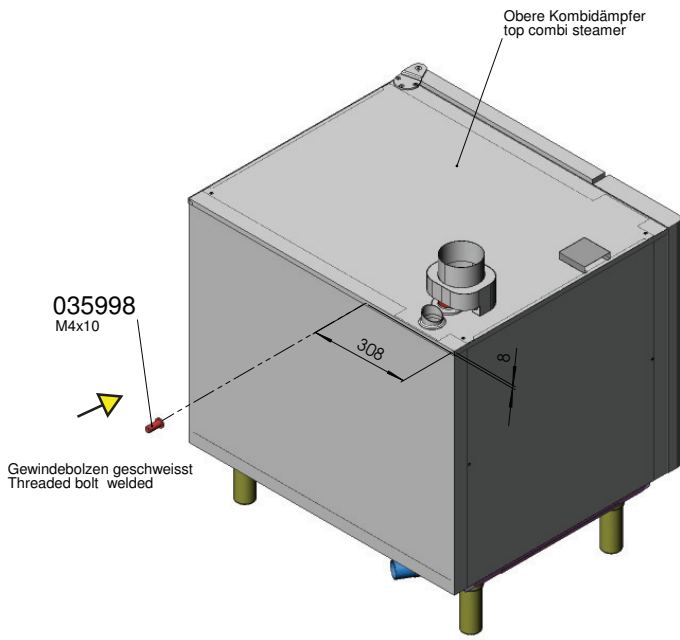

**Montageanleitung Kombi Mix Gas**  
**Mounting instruction Combi mix gas**  
**6-11/ 6-11 07**

5

6

7

8

13

14

15

16

alternativ: Bohrung für Schraube 3,3mm  
alternative: drill hole for screw 3,3mm

17

Ø3,2 / M4

18

19

20

21