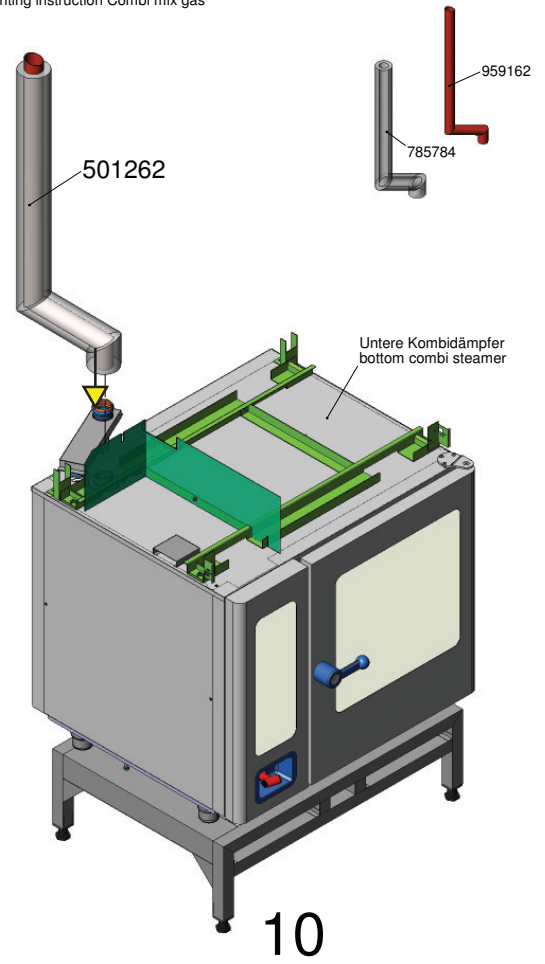

**Montageanleitung Kombi Mix Gas**  
**Mounting instruction Combi mix gas**  
**6-11/ 6-11 07**

5

6

7

8

13

14

15

16

alternativ: Bohrung für Schraube 3,3mm  
alternative: drill hole for screw 3,3mm

17

Ø3,2 / M4

18

19

20

21