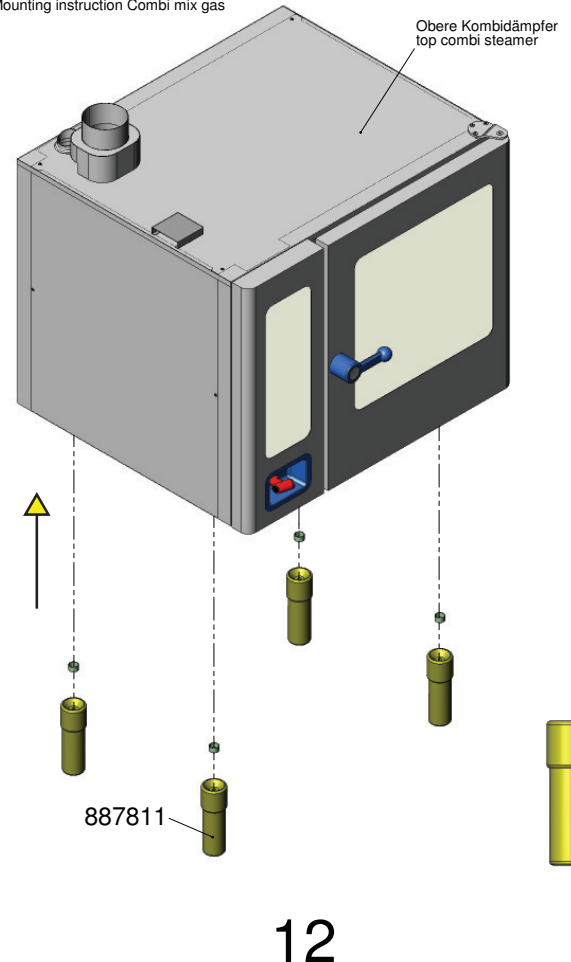

**Montageanleitung Kombi Mix Gas**  
**Mounting instruction Combi mix gas**  
**6-11/ 6-11 07**

5

6

7

8

13

14

15

16

alternativ: Bohrung für Schraube 3,3mm  
alternative: drill hole for screw 3,3mm

17

Ø3,2 / M4

18

19

20

21