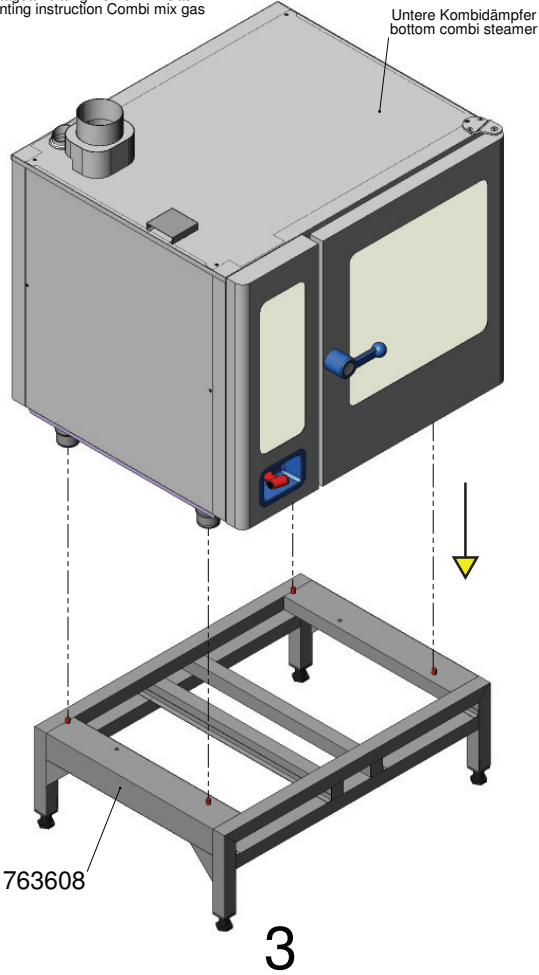

**Montageanleitung Kombi Mix Gas**  
**Mounting instruction Combi mix gas**  
**6-11/ 6-11 07**

5

6

7

8

13

14

15

16

alternativ: Bohrung für Schraube 3,3mm  
alternative: drill hole for screw 3,3mm

17

Ø3,2 / M4

18

19

20

21