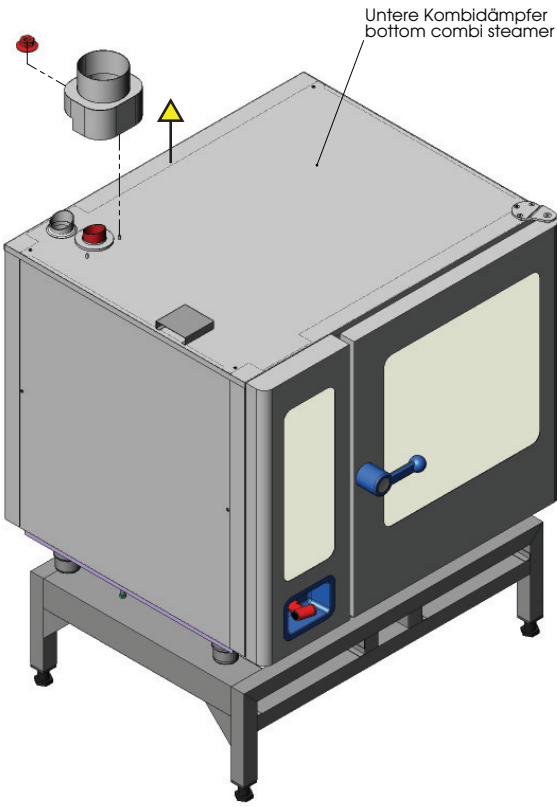

**Montageanleitung Kombi Mix Gas**  
**Mounting instruction Combi mix gas**  
**6-11/ 6-11 07**

5

6

7

8

13

14

15

16

alternativ: Bohrung für Schraube 3,3mm  
alternative: drill hole for screw 3,3mm

17

Ø3,2 / M4

18

19

20

21