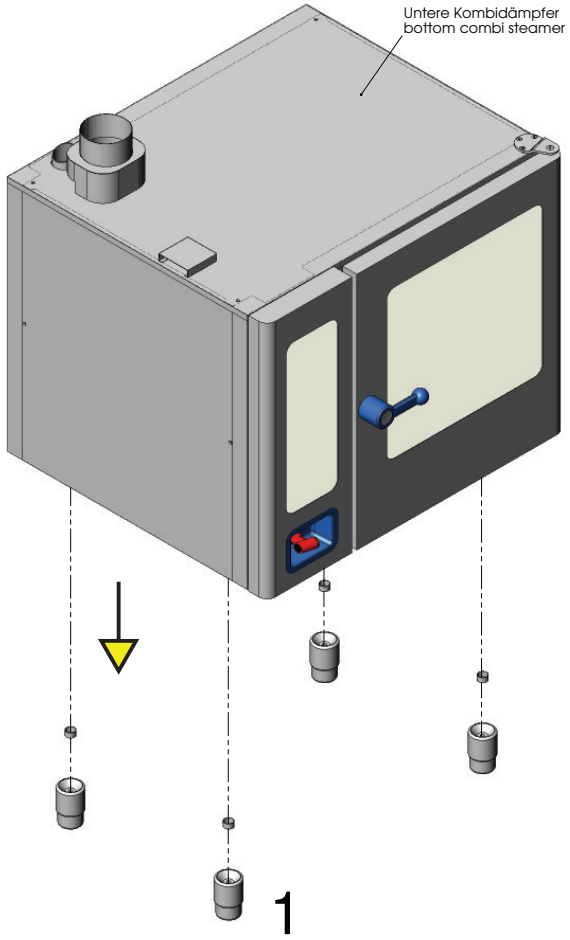

**Montageanleitung Kombi Mix Gas**  
**Mounting instruction Combi mix gas**  
**6-11/ 6-11 07**

5

6

7

8

13

14

15

16

alternativ: Bohrung für Schraube 3,3mm  
alternative: drill hole for screw 3,3mm

17

Ø3,2 / M4

18

19

20

21