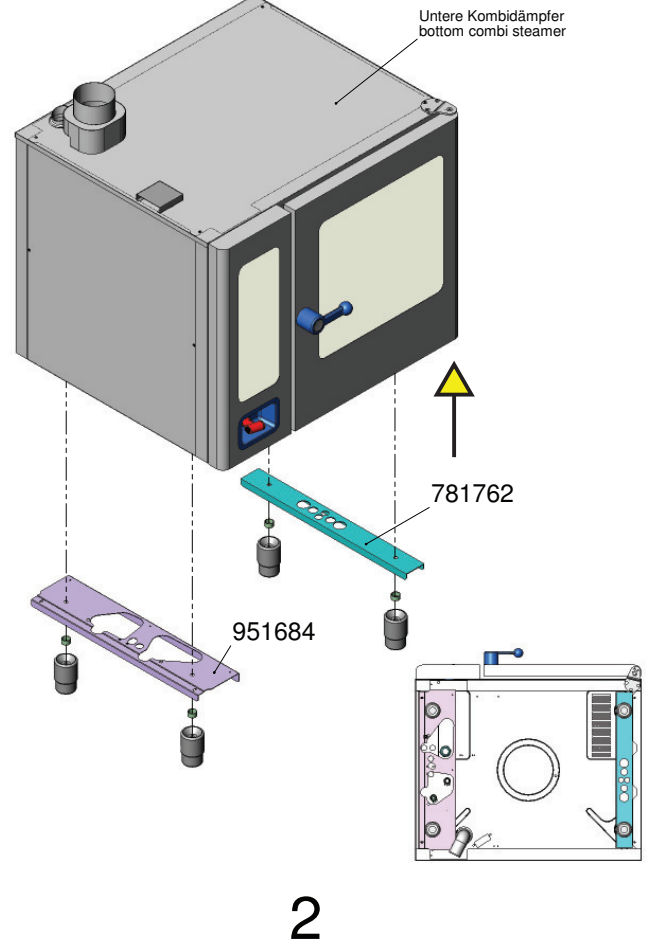

**Montageanleitung Kombi Mix Gas**  
**Mounting instruction Combi mix gas**  
**6-11/ 6-11 07**

5

6

7

8

13

14

15

16

alternativ: Bohrung für Schraube 3,3mm  
alternative: drill hole for screw 3,3mm

17

Ø3,2 / M4

18

19

20

21