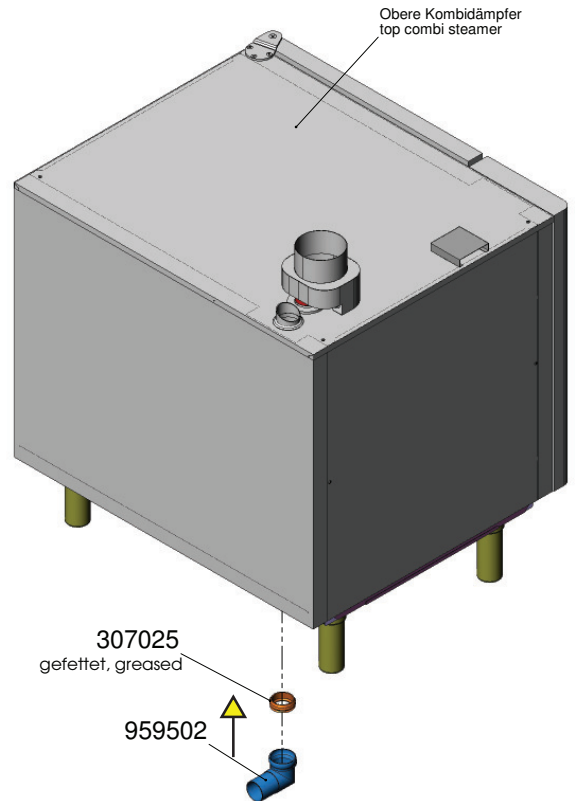

**Montageanleitung Kombi Mix Gas**  
**Mounting instruction Combi mix gas**  
**6-11/ 6-11 07**

5

6

7

8

13

14

15

16

alternativ: Bohrung für Schraube 3,3mm  
alternative: drill hole for screw 3,3mm

17

Ø3,2 / M4

18

19

20

21