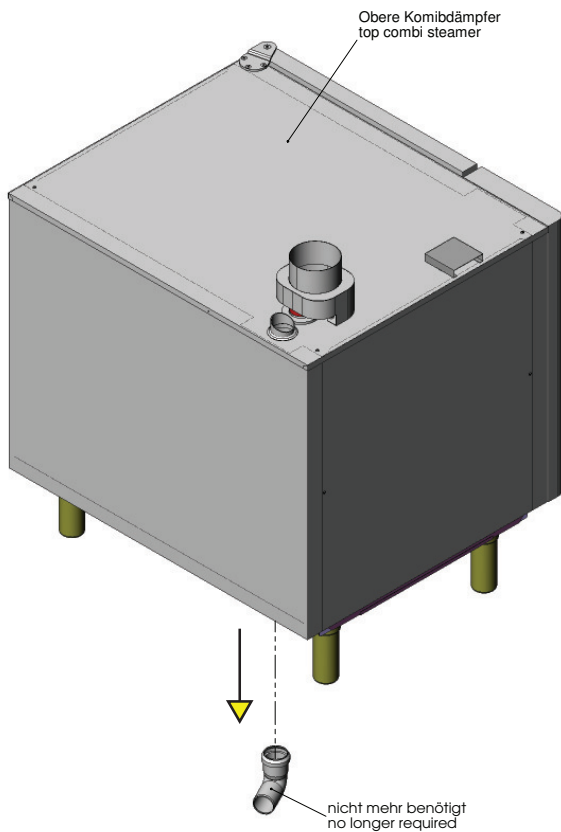

**Montageanleitung Kombi Mix Gas**  
**Mounting instruction Combi mix gas**  
**6-11/ 6-11 07**

5

6

7

8

13

14

15

16

alternativ: Bohrung für Schraube 3,3mm  
alternative: drill hole for screw 3,3mm

17

Ø3,2 / M4

18

19

20

21