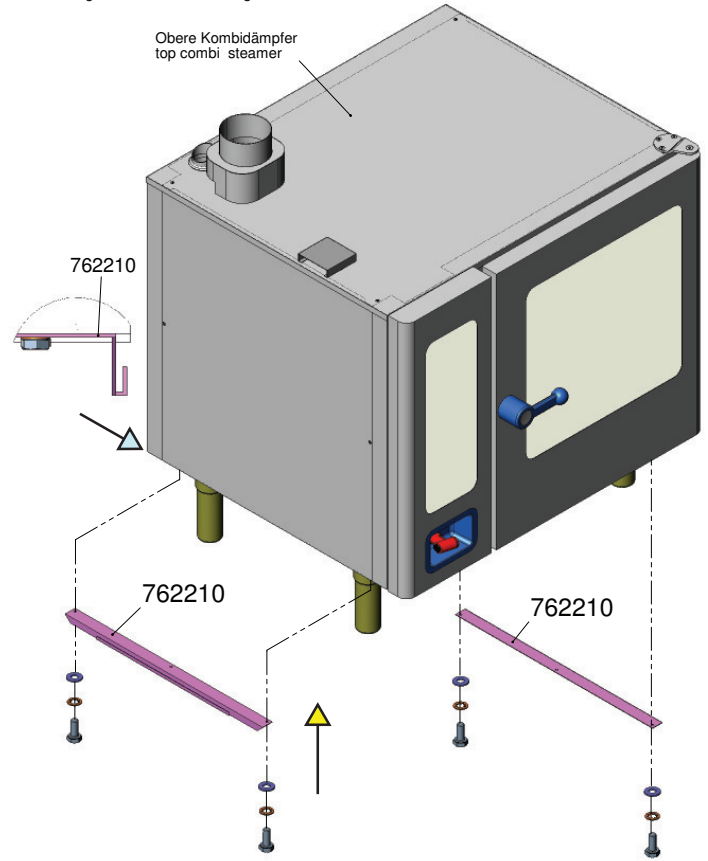

**Montageanleitung Kombi Mix Gas**  
**Mounting instruction Combi mix gas**  
**6-11/ 6-11 07**

5

6

7

8

13

14

15

16

alternativ: Bohrung für Schraube 3,3mm  
alternative: drill hole for screw 3,3mm

17

Ø3,2 / M4

18

19

20

21