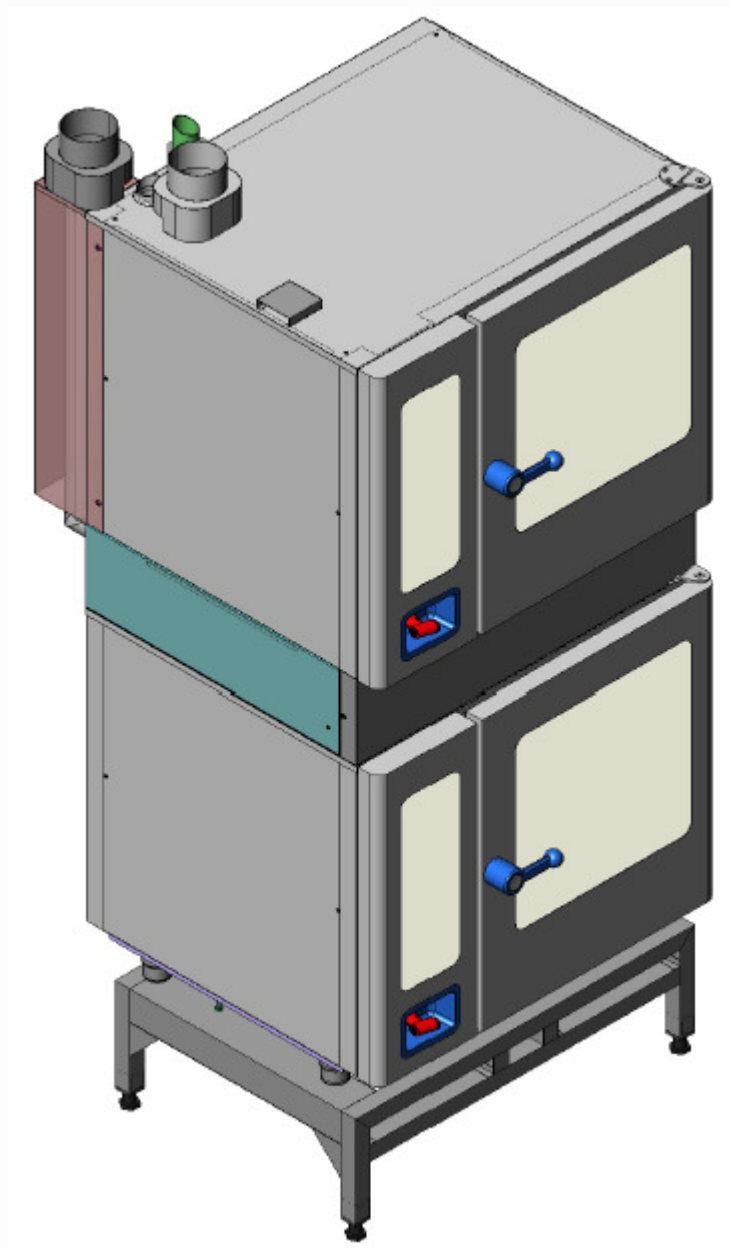

**Montageanleitung Kombi Mix Gas**  
**Mounting instruction Combi mix gas**  
**6-11/ 6-11 07**

5

6

7

8

13

14

15

16

alternativ: Bohrung für Schraube 3,3mm  
alternative: drill hole for screw 3,3mm

17

Ø3,2 / M4

18

19

20

21