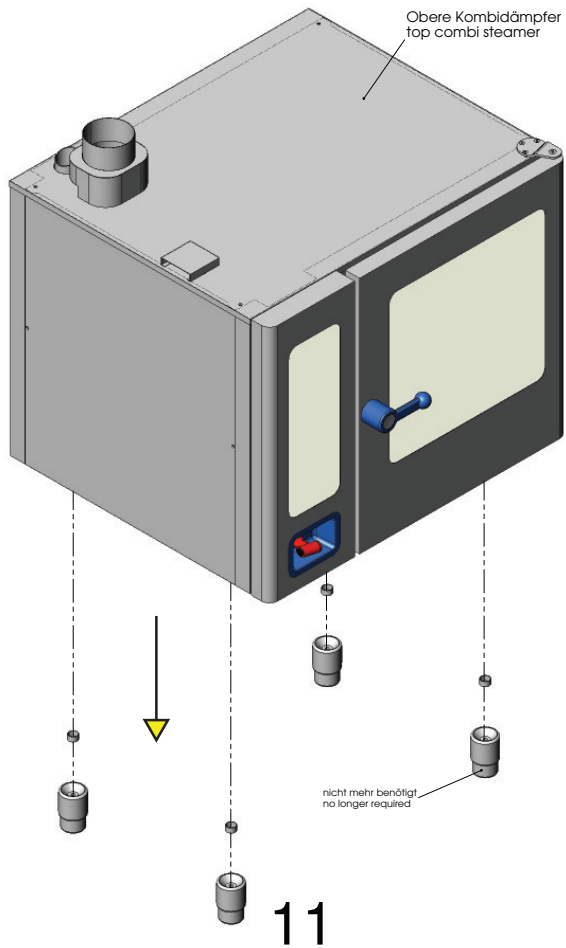

**Montageanleitung Kombi Mix Gas**  
**Mounting instruction Combi mix gas**  
**6-11/ 6-11 07**

5

6

7

8

13

14

15

16

alternativ: Bohrung für Schraube 3,3mm  
alternative: drill hole for screw 3,3mm

17

Ø3,2 / M4

18

19

20

21