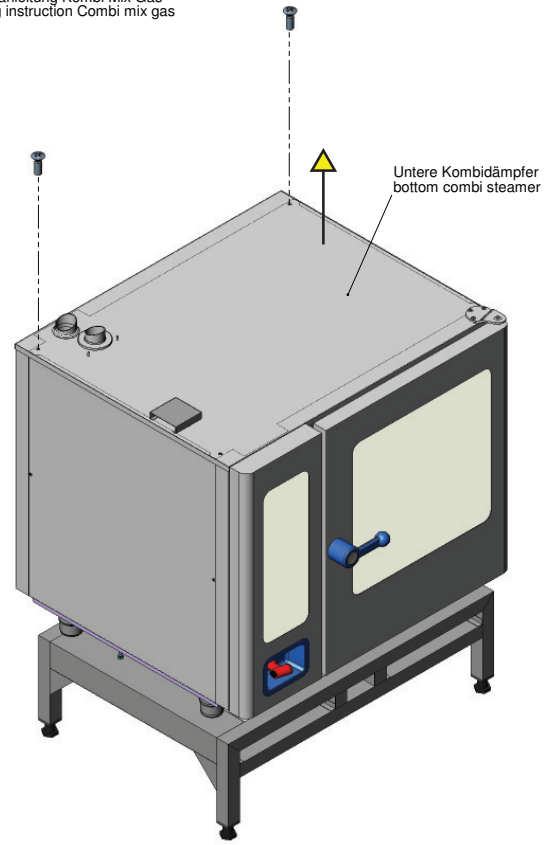

**Montageanleitung Kombi Mix Gas**  
**Mounting instruction Combi mix gas**  
**6-11/ 6-11 07**

5

6

7

8

13

14

15

16

alternativ: Bohrung für Schraube 3,3mm  
alternative: drill hole for screw 3,3mm

17

Ø3,2 / M4

18

19

20

21