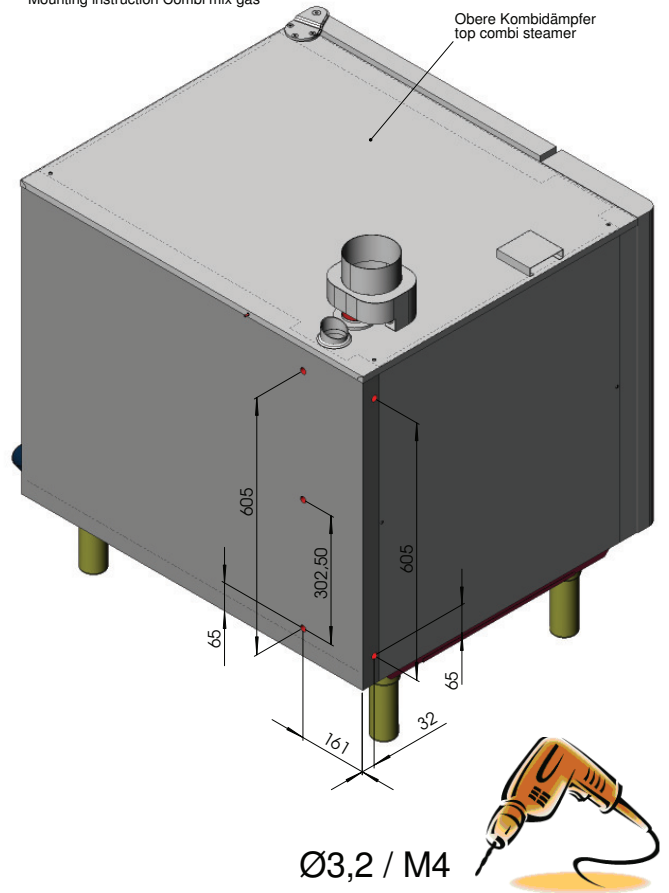

**Montageanleitung Kombi Mix Gas**  
**Mounting instruction Combi mix gas**  
**6-11/ 6-11 07**

5

6

7

8

13

14

15

16

alternativ: Bohrung für Schraube 3,3mm  
alternative: drill hole for screw 3,3mm

17

Ø3,2 / M4

18

19

20

21