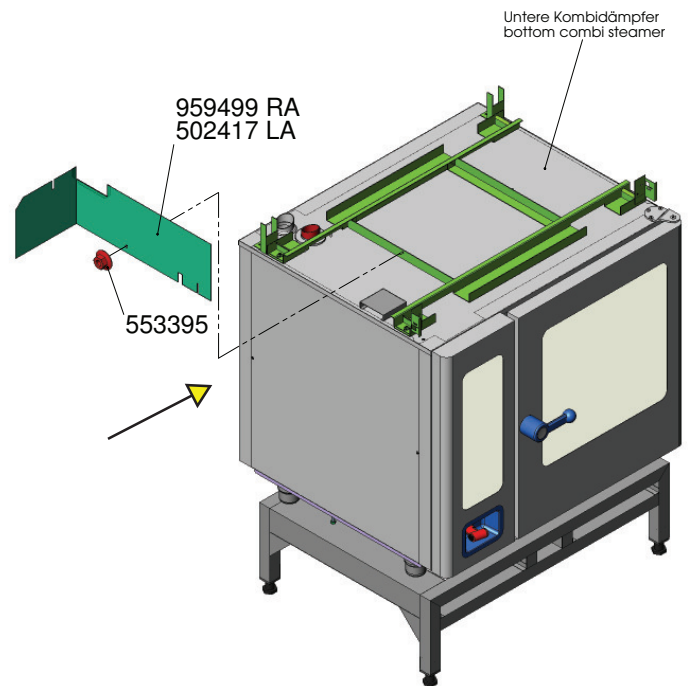

**Montageanleitung Kombi Mix Gas**  
**Mounting instruction Combi mix gas**  
**6-11/ 6-11 07**

5

6

7

8

13

14

15

16

alternativ: Bohrung für Schraube 3,3mm  
alternative: drill hole for screw 3,3mm

17

Ø3,2 / M4

18

19

20

21