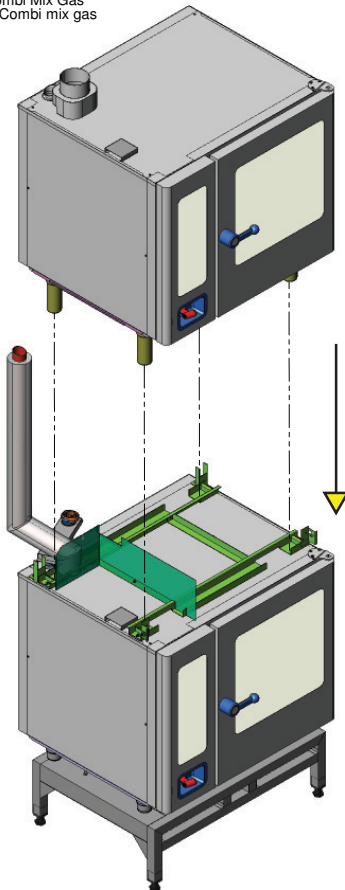

**Montageanleitung Kombi Mix Gas**  
**Mounting instruction Combi mix gas**  
**6-11/ 6-11 07**

5

6

7

8

13

14

15

16

alternativ: Bohrung für Schraube 3,3mm  
alternative: drill hole for screw 3,3mm

17

Ø3,2 / M4

18

19

20

21