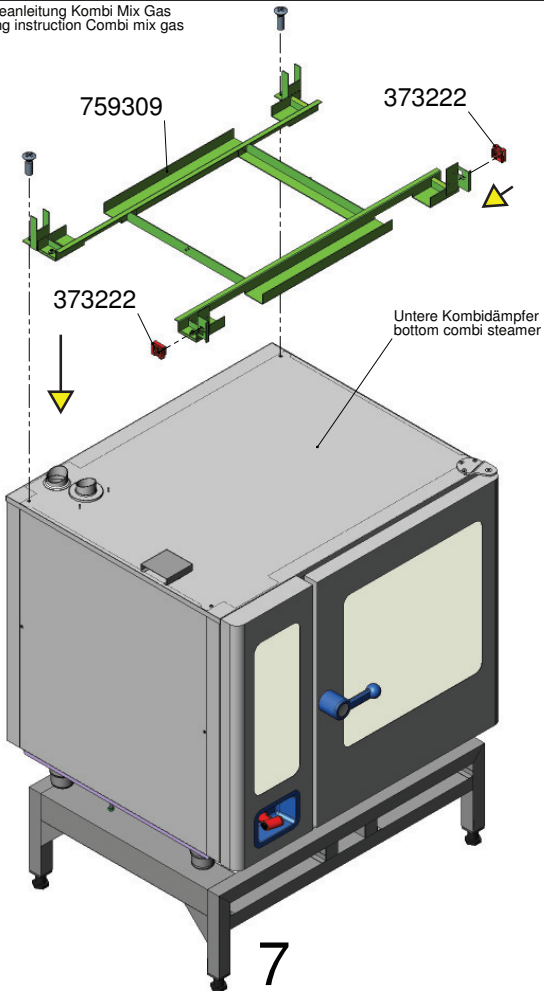

**Montageanleitung Kombi Mix Gas**  
**Mounting instruction Combi mix gas**  
**6-11/ 6-11 07**

5

6

7

8

13

14

15

16

alternativ: Bohrung für Schraube 3,3mm  
alternative: drill hole for screw 3,3mm

17

Ø3,2 / M4

18

19

20

21