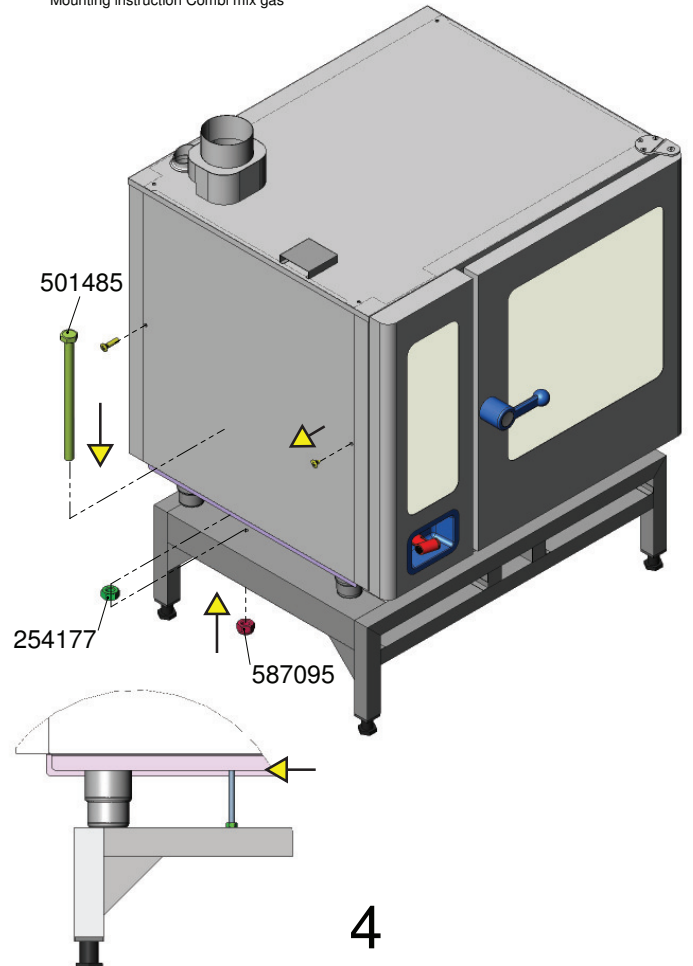

**Montageanleitung Kombi Mix Gas**  
**Mounting instruction Combi mix gas**  
**6-11/ 6-11 07**

5

6

7

8

13

14

15

16

alternativ: Bohrung für Schraube 3,3mm  
alternative: drill hole for screw 3,3mm

17

Ø3,2 / M4

18

19

20

21