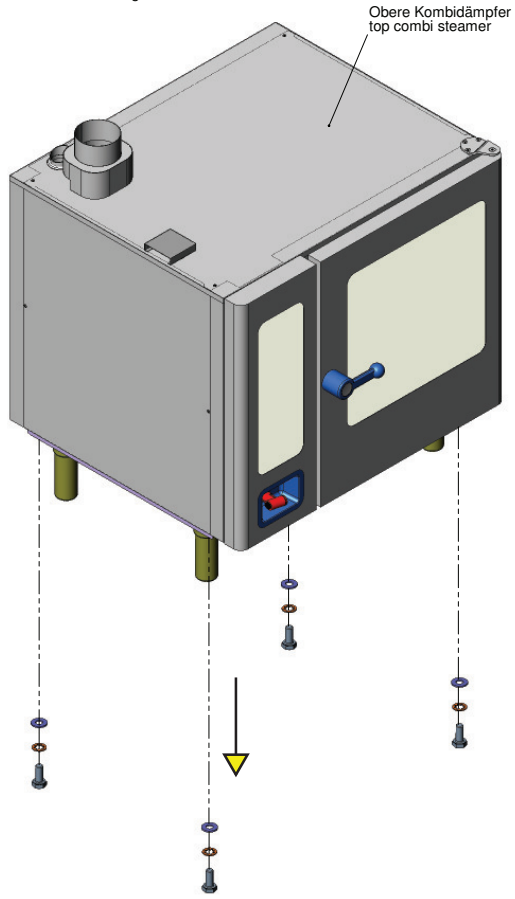

**Montageanleitung Kombi Mix Gas**  
**Mounting instruction Combi mix gas**  
**6-11/ 6-11 07**

5

6

7

8

13

14

15

16

alternativ: Bohrung für Schraube 3,3mm  
alternative: drill hole for screw 3,3mm

17

Ø3,2 / M4

18

19

20

21